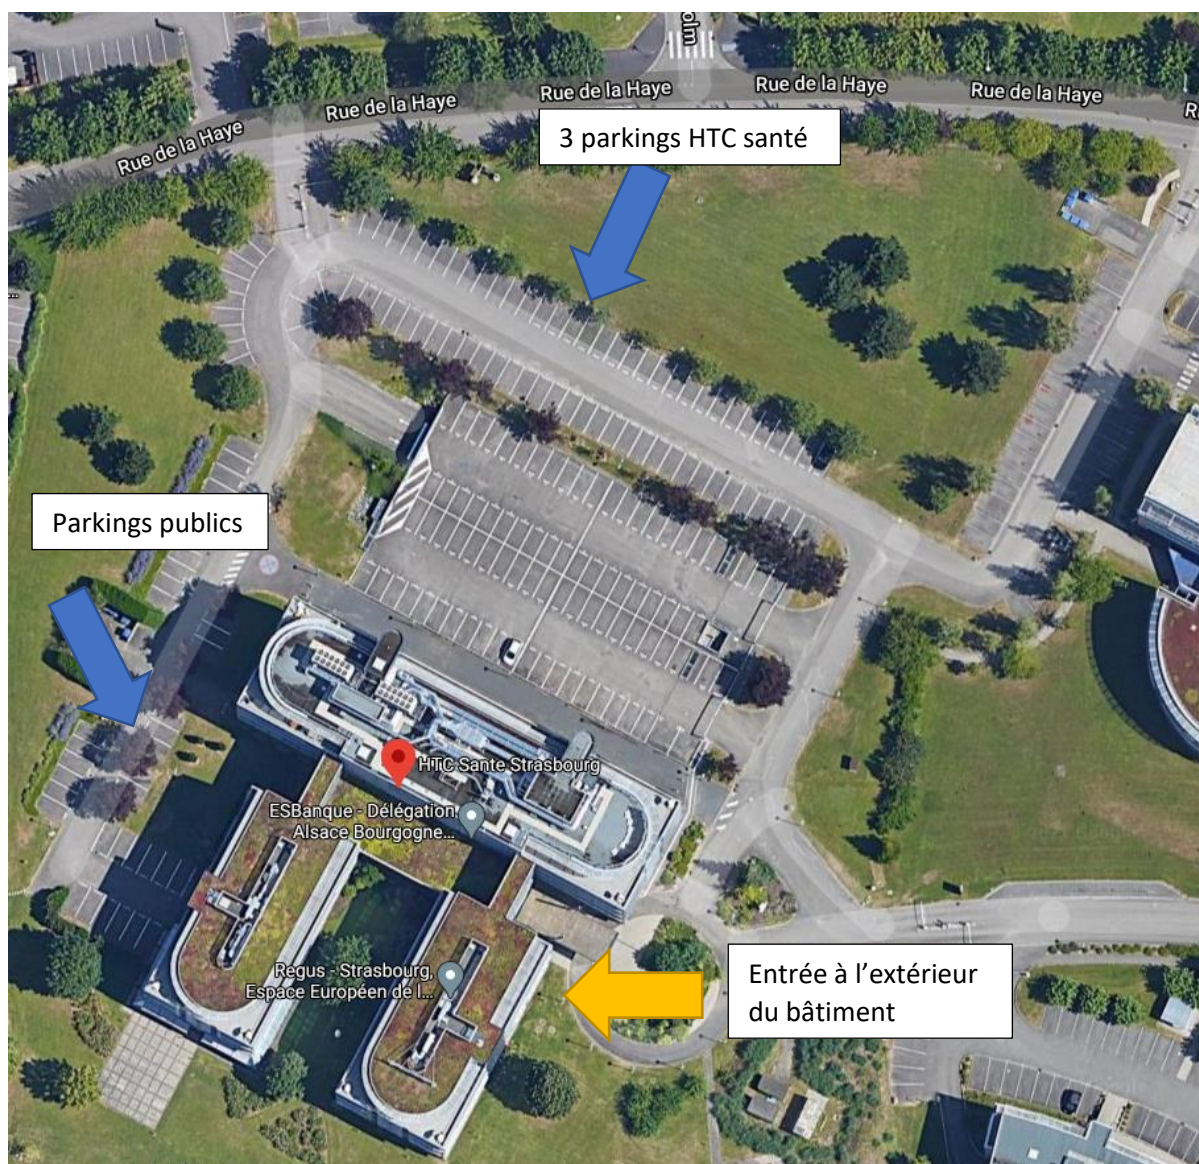

HTC Santé Strasbourg-Schiltigheim

Comment accéder à notre pôle ?

16, Avenue de l'Europe, immeuble SXB1 67300 SCHILTIGHEIM

Téléphone : 09.81.27.54.58

Entrée dans le parking grâce aux barrières qui s'ouvrent automatiquement

Situation de l'entrée du centre par rapport aux parkings:

Entrée via la rue de la Haye:

Entrée via l'Avenue de l'Europe:

Entrée centre HTC Santé