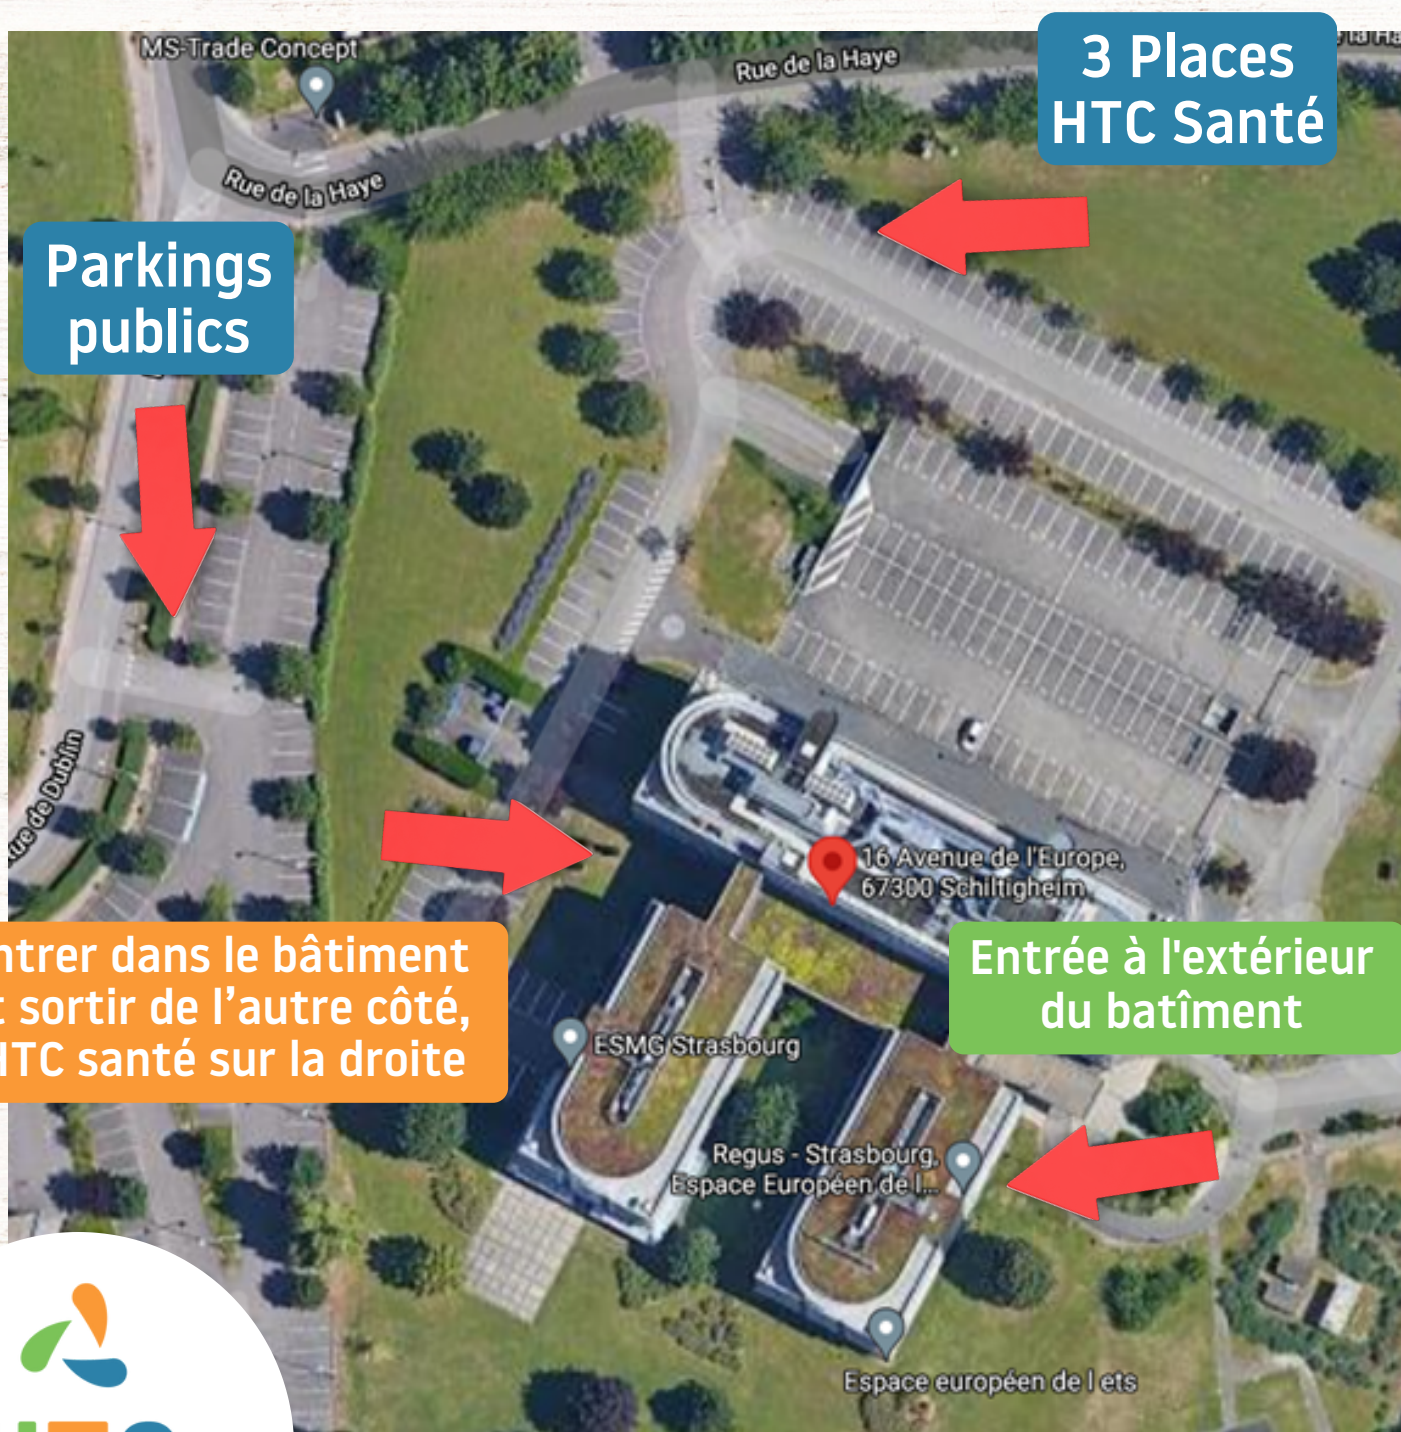

# HTC Santé Strasbourg-Schiltigheim

16 Avenue de l'Europe, immeuble SXB1 67300 SCHILTIGHEIM

Téléphone : 09.81.27.54.58

Entrée dans le parking grâce aux barrières qui s'ouvrent automatiquement

Situation de l'entrée du centre par rapport aux parkings :

Si les 3 places de parking réservées HTC Santé sont utilisées, merci de se garer sur le parking gratuit mis à votre disposition à côté du parking privé.

# Entrée via Avenue de L'Europe :

Entrée du pôle  
HTC SANTÉ

Entrée via  
Rue de la  
Haye :

3 Places  
HTC Santé

Entrée du pôle  
HTC SANTÉ

IMMEUBLE SXB1

# IMMEUBLE SXB1

Entrée du pôle  
HTC SANTÉ

"Devenez la  
meilleure version  
de vous-même"